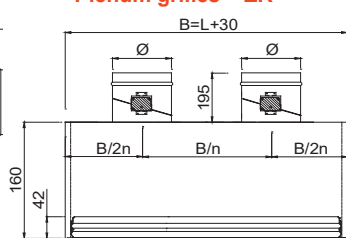

**ZC**

|     | Ø   | L   |
|-----|-----|-----|
| 100 | 98  | 295 |
| 125 | 123 | 295 |
| 150 | 148 | 295 |
| 160 | 158 | 295 |
| 200 | 198 | 295 |
| 250 | 248 | 335 |
| 315 | 313 | 335 |

**Plenum diffuser + ZR**

**Plenum grilles + ZR**

**ZQ**

| Ø<br>mm | ZC / ZR | Vk = 4 m/s<br>m3/h | Vk = 6 m/s<br>m3/h | Ak<br>m2 |
|---------|---------|--------------------|--------------------|----------|
| 100     |         | 100                | 170                | 0,0078   |
| 125     |         | 170                | 270                | 0,0123   |
| 150     |         | 254                | 380                | 0,0176   |
| 160     |         | 280                | 440                | 0,0201   |
| 200     |         | 450                | 680                | 0,0314   |
| 250     |         | 700                | 1100               | 0,0491   |
| 315     |         | 1100               | 1680               | 0,0779   |