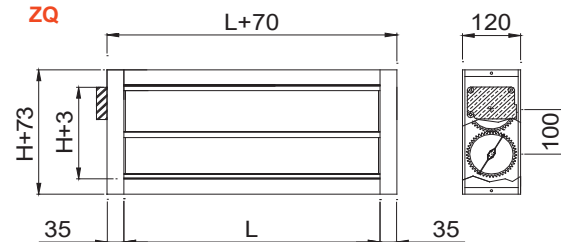

**ZC**

|     | Ø   | L   |
|-----|-----|-----|
| 100 | 98  | 295 |
| 125 | 123 | 295 |
| 150 | 148 | 295 |
| 160 | 158 | 295 |
| 200 | 198 | 295 |
| 250 | 248 | 335 |
| 315 | 313 | 335 |

**Plenum diffuser + ZR**

**Plenum grilles + ZR**

**ZQ**

| Ø<br>mm | ZC / ZR | Vk = 4 m/s<br>m3/h | Vk = 6 m/s<br>m3/h | Ak<br>m2 |
|---------|---------|--------------------|--------------------|----------|
| 100     |         | 100                | 170                | 0,0078   |
| 125     |         | 170                | 270                | 0,0123   |
| 150     |         | 254                | 380                | 0,0176   |
| 160     |         | 280                | 440                | 0,0201   |
| 200     |         | 450                | 680                | 0,0314   |
| 250     |         | 700                | 1100               | 0,0491   |
| 315     |         | 1100               | 1680               | 0,0779   |